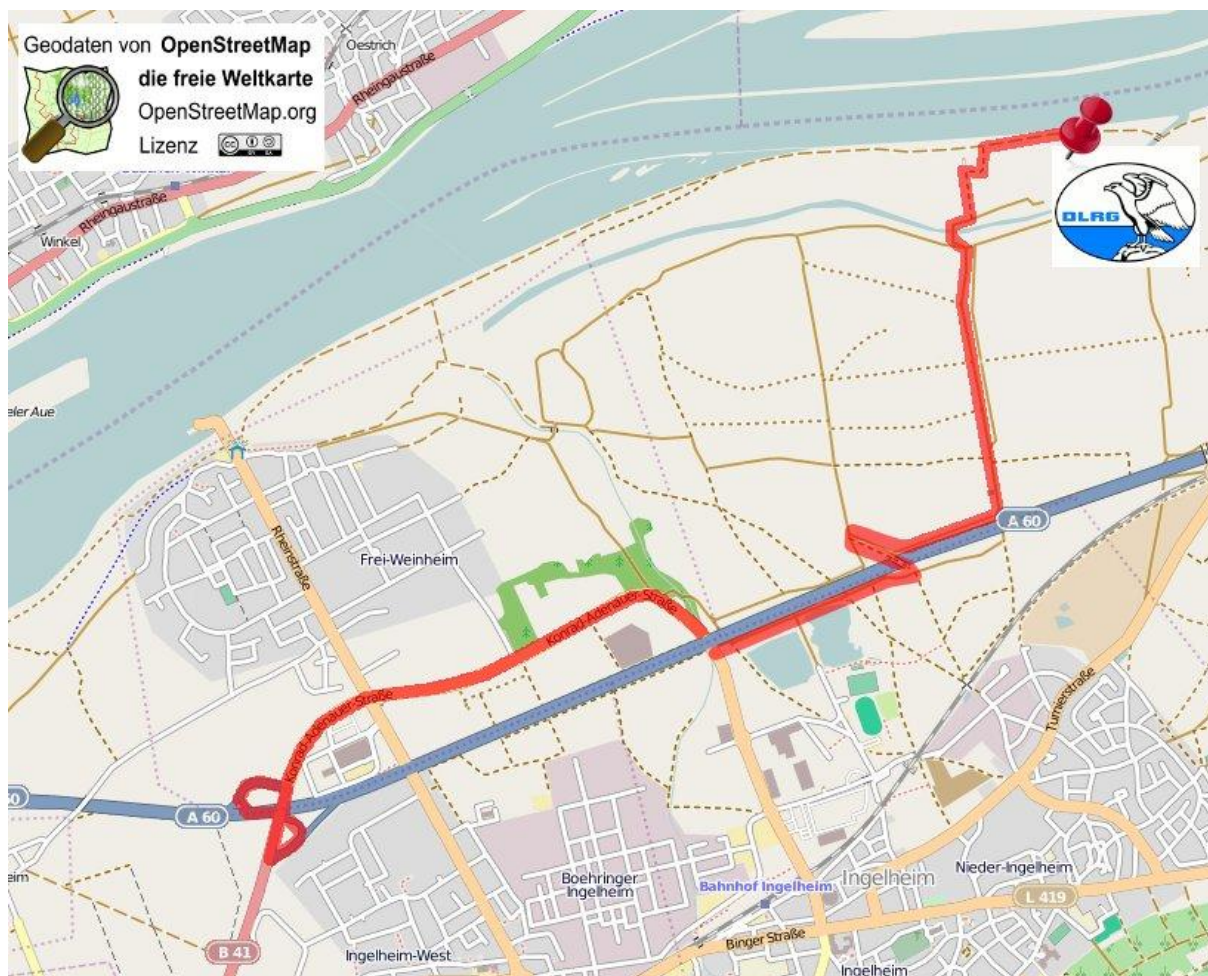

## Wegbeschreibung zur DLRG – Rettungsstation Ortsgruppe Ingelheim e.V.

Quelle: OpenStreetMap (<http://www.openstreetmap.org/?lat=49.9988&lon=8.0707&zoom=14&layers=B000FTE>)

Von der Autobahn A60 kommend, die Ausfahrt Ingelheim West abfahren in Richtung Rheinfähre. Die folgenden Ampelkreuzungen geradeaus passieren und der Konrad-Adenauer-Strasse folgen. Unmittelbar nachdem Sie unter der Autobahnbrücke hindurch gefahren sind, biegen nach links in einen asphaltierten Weg ab (am VW-Autohaus Senger). Von hieraus folgen Sie einfach der gelb-roten Beschilderung mit der Aufschrift „DLRG“.